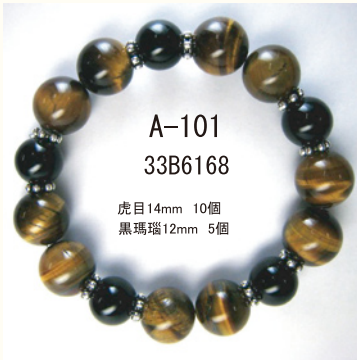

33B6104 ローズクォーツ 8mm
龍彫刻水晶 Cut Crystal Glass

33B6105 ターコイズ 8mm
龍彫刻水晶 Cut Crystal Glass

天然石ブレスレット

RUE DU BAC
リュウ・ド・バック

A-100 33B6167 虎目10mm 15個

A-105 33B6172 虎目14mm 6個
虎目12mm 6個
黒瑪瑙12mm 3個

A-108 33B6175 虎目14mm 1個
虎目12mm 3個
虎目10mm 2個
黒瑪瑙12mm 4個